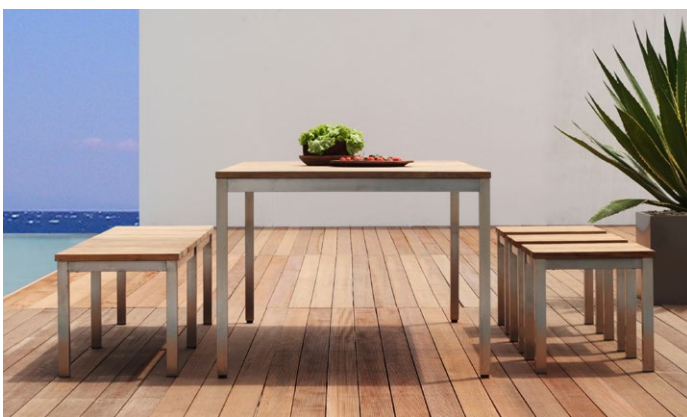

1. # **7223 Naxos Hocker**
   ⓘ Edelstahl, recyceltes Teak Planken 25 mm
   ↙ 45 x 45 x 45
   📦 8 kg
   UVP **CHF 449.—**

1. # **7220 Naxos Bank**
   ⓘ Edelstahl, recyceltes Teak Planken 25 mm
   ↙ 168 x 45 x 45
   📦 21 kg
   UVP **CHF 1189.—**

1. # **7224 Naxos Bank**
   ⓘ Edelstahl, recyceltes Teak Planken 25 mm
   ↙ 85 x 45 x 45
   📦 12.5 kg
   UVP **CHF 829.—**

1. # **7219 Naxos Bank**
   ⓘ Edelstahl, recyceltes Teak Planken 25 mm
   ↙ 190 x 45 x 45
   📦 26 kg
   UVP **CHF 1299.—**

1. # **7235 Naxos Lehne**
   ⓘ Edelstahl
   Stamskin® black
   Lieferung ohne Kissen
   ↙ 45 x 51 x 45
   📦 3 kg
   UVP **CHF 279.—**

1. # **7178 Naxos Bank**
   ⓘ Edelstahl, recyceltes Teak Planken 25 mm
   Rückenlehne
   ↙ 190 x 45 x 45
   📦 22 kg
   UVP **CHF 1659.—**

1. # **7237 Naxos Lehne**
   ⓘ Edelstahl
   Batyline® espresso 5051
   Lieferung ohne Kissen
   ↙ 45 x 51 x 45
   📦 3 kg
   UVP **CHF 279.—**

1. # **7236 Naxos Lehne**
   ⓘ Edelstahl
   Batyline® anthrazit 5080
   Lieferung ohne Kissen
   ↙ 45 x 51 x 45
   📦 3 kg
   UVP **CHF 279.—**

passende Kissen
suitable cushions

7238 Sitzkissen, Sunproof, QDF, 45 x 45 cm, black
7239 Sitzkissen, Sunproof, QDF, 45 x 45 cm, taupe

CHF 69.—
CHF 69.—