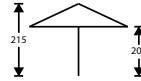

# **2853 Tango**  
 ● türkis  
 UVP **CHF 199.—**

① Druckknopf-Knicker  
 Hartholzgestell  
 Seilzug  
 Olefin-Bezug

Mast: 38 mm Gewicht: 8 kg